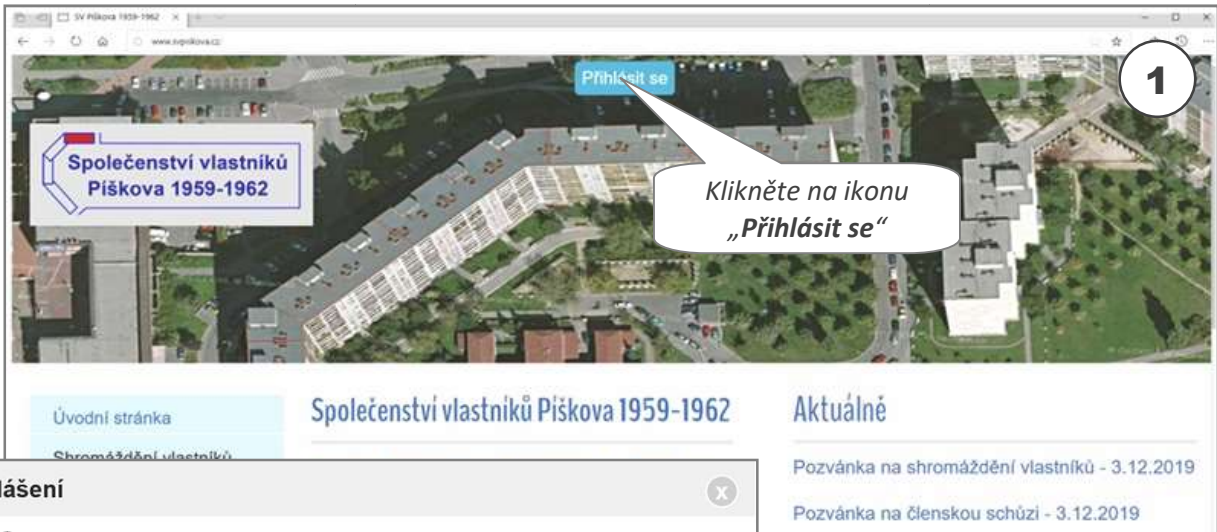

# Přihlášení na web Společenství vlastníků Píškova 1959-1962 www.svpiskova.cz

2

Přihlášení

E-mail:

Heslo:

Zapamatovat [Zapomenuté heslo](#)

Přihlásit pomocí: [Google](#) [Facebook](#)

V přihlašovací boxu vyplňte: